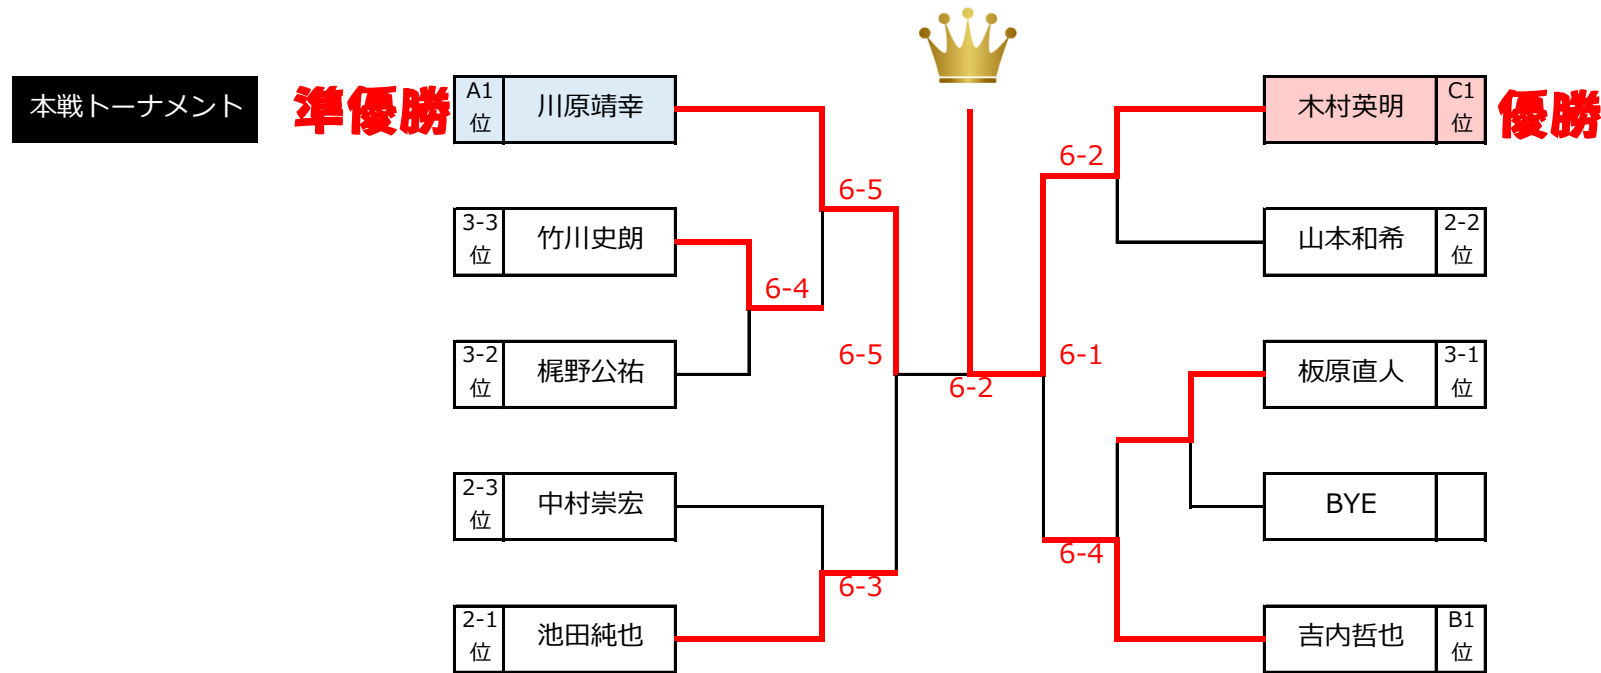

セタカップ

AB級男子シングルス

屋根があるとはいえ壁はなく屋外かそれに類するもので「密閉」にはあたらないテニスコートでコロナ感染症拡散防止対策を講じたテニストーナメント