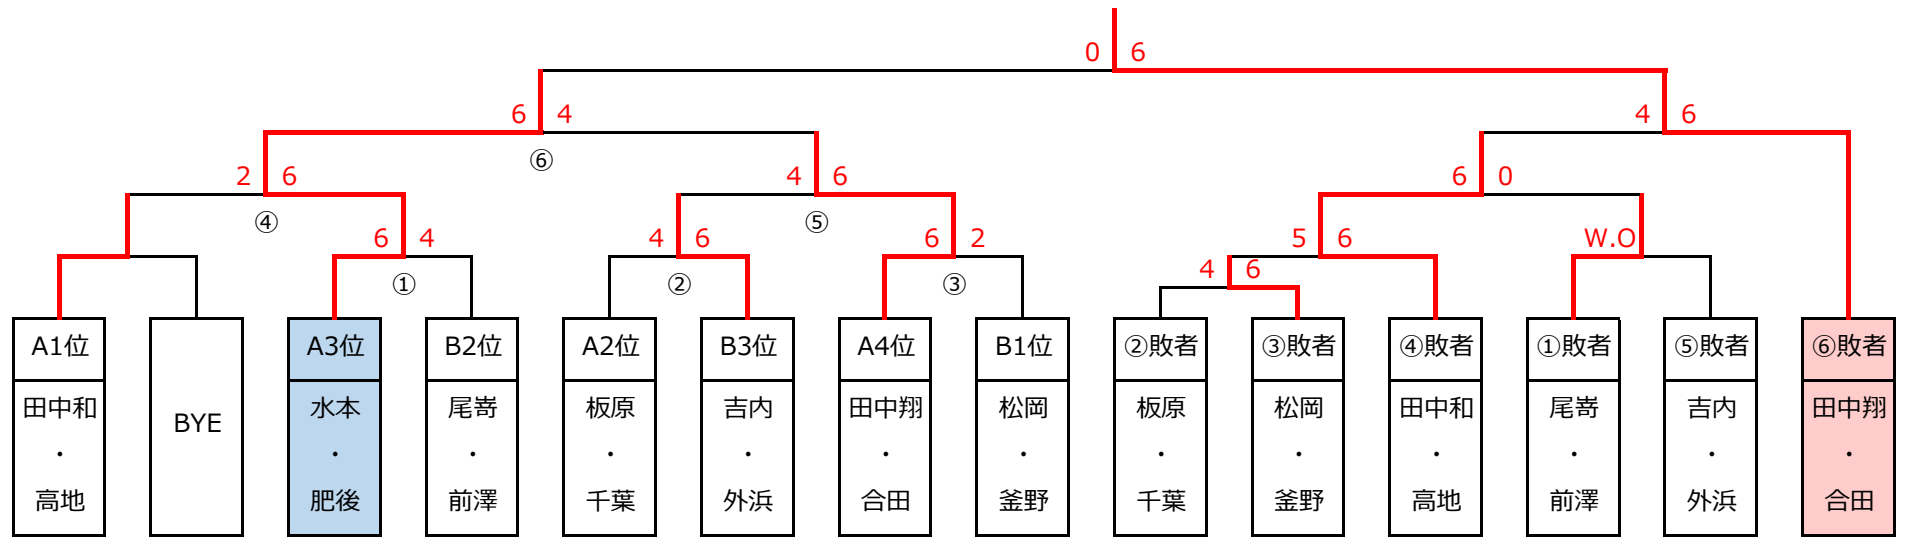

DOUBLE HEADER CUP B級男子ダブルス

屋根があるとはいえ壁はなく屋外かそれに類するもので「密閉」にはあたらないテニスコートでコロナ感染症拡散防止対策を講じたテニストーナメント

優勝

準優勝

DOUBLE HEADER CUP B級男子ダブルス

屋根があるとはいえ壁はなく屋外かそれに類するもので「密閉」にはあたらないテニスコートでコロナ感染症拡散防止対策を講じたテニストーナメント

集合時間:8時45分(全チーム)

※当日ドロ―抽選をおこないます。

※試合開始は9時00分となります。

試合開始	予選A	板原・千葉	田中翔・合田	水本・肥後	田中和・高地	順位
	1 板原・千葉		6-2	6-2		2
	2 田中翔・合田	2-6			1-6	4
	3 水本・肥後	2-6			2-6	3
	4 田中和・高地		6-1	6-2		1

試合開始	予選B	松岡・釜野	吉内・外浜	尾寄・前澤	順位
	5 松岡・釜野		6-1	4-6	1
	6 吉内・外浜	1-6		6-5	3
	7 尾寄・前澤	6-4	5-6		2

準優勝

優勝

本戦トーナメント

敗者復活トーナメント