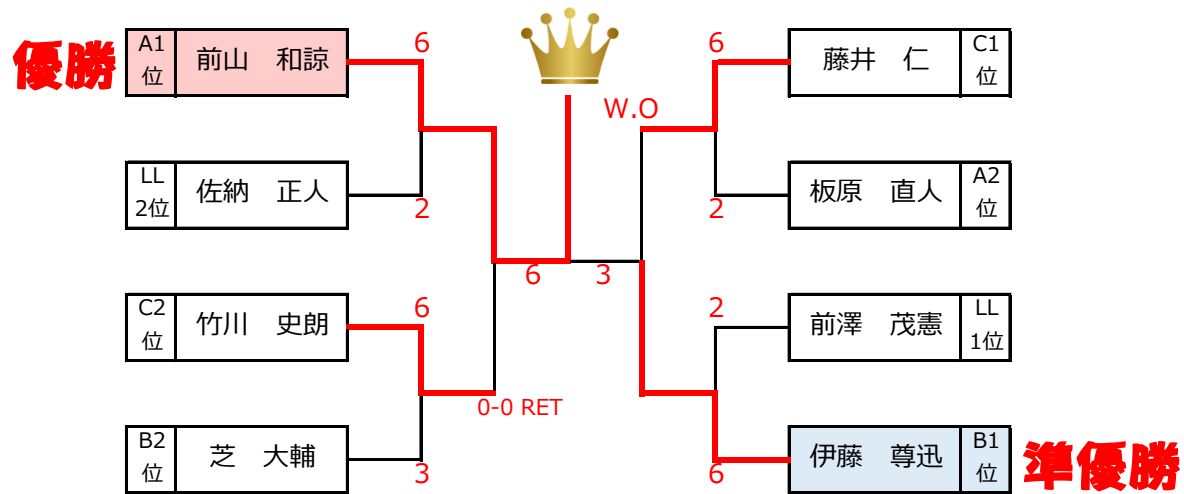

February CUP

B級シングルス

屋根があるとはいえ壁はなく屋外かそれに類するもので「密閉」にはあたらないテニスコートでコロナ感染症拡散防止対策を講じたテニストーナメント

Clover CUP

B級男子シングルス

屋根があるとはいえ壁はなく屋外かそれに類するもので「密閉」にはあたらないテニスコートでコロナ感染症拡散防止対策を講じたテニストーナメント

集合時間：試合開始15分前にお集りください。

※参加者によって集合時間が異なります。ご注意ください。

試合開始	予選A		前澤 茂憲	前山 和諒	板原 直人	土屋 幸雄	順位
17:00	1	前澤 茂憲 150		1-6	6-3		3
17:00	2	前山 和諒 0	6-1			6-5	1
17:30	3	板原 直人 10	3-6			6-2	2
17:30	4	土屋 幸雄 45		5-6	2-6		4

試合開始	予選C		吉内 哲也	藤井 仁	竹川 史朗	順位
18:00	9	吉内 哲也 108		1-6	5-6	3
18:00	10	藤井 仁 18	6-1		6-5	1
18:30	11	竹川 史朗 40	6-5	5-6		2

試合開始	予選B		伊藤 尊迅	山下 貴	佐納 正人	芝 大輔	順位
17:00	5	伊藤 尊迅 140		6-0	6-3		1
17:00	6	山下 貴 9	0-6			2-6	4
17:30	7	佐納 正人 18	3-6			3-6	3
17:30	8	芝 大輔 61		6-2	6-3		2

本戦トーナメント

* LL (ラッキールーザー)・・・各リーグ3位の方(3名)の中から成績の良い順(※)に上位2名は本戦トーナメント出場となります。